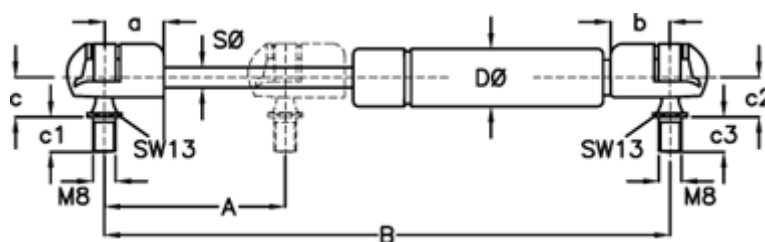

Varenummer: 048430AB
Beskrivelse: Stabilus Lift-O-Mat Gasfjeder 8430AB 70N
06 112 0070 Vinkel/Vinkel.

Mål

A	= 112	c3	= 13
a	= 18	D \varnothing	= 15
b	= 18	Materiale	= Kunststoff
B	= 303 +/-2	Note	= -
Befæstigelse	= Vinkel/Vinkel	Note	= -
c	= 12	S \varnothing	= 6
c1	= 13		
c2	= 12		